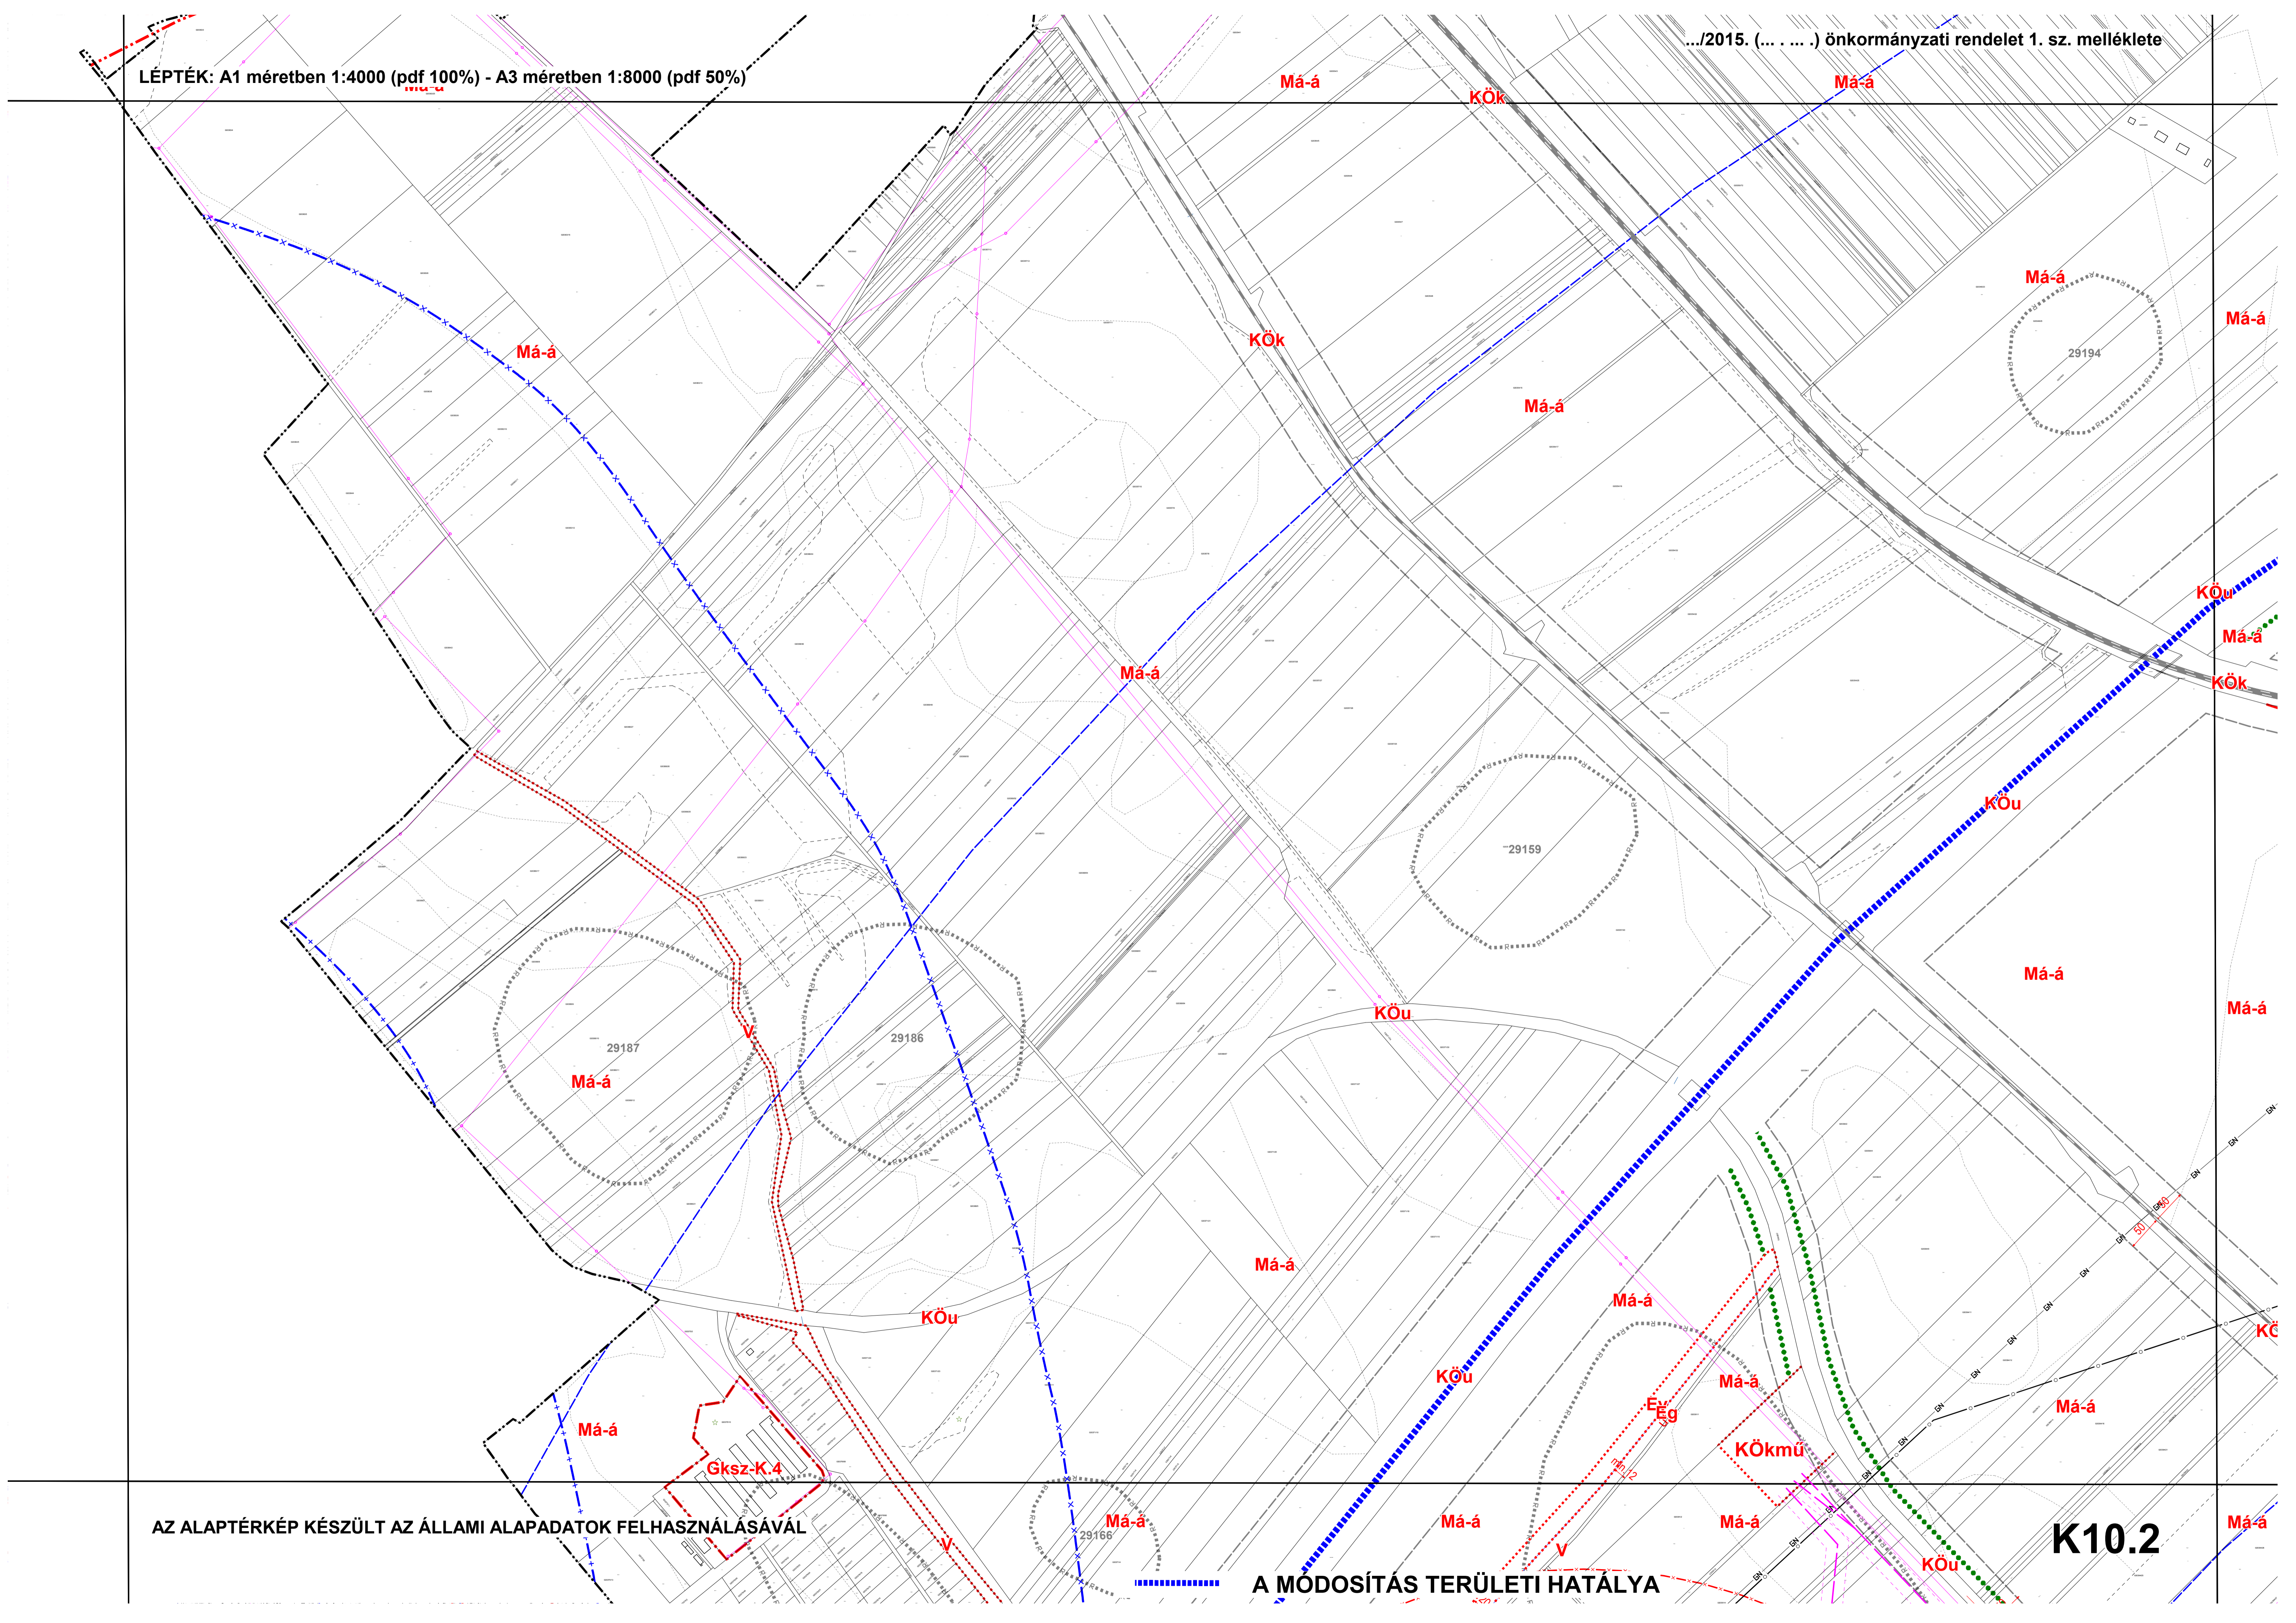

LÉPTÉK: A1 méretben 1:4000 (pdf 100%) - A3 méretben 1:8000 (pdf 50%)

AZ ALAPTÉRKÉP KÉSZÜLT AZ ÁLLAMI ALAPADATOK FELHASZNÁLÁSÁVAL

 A MODOSÍTÁS TERÜLETI HATÁLYA

K10.2